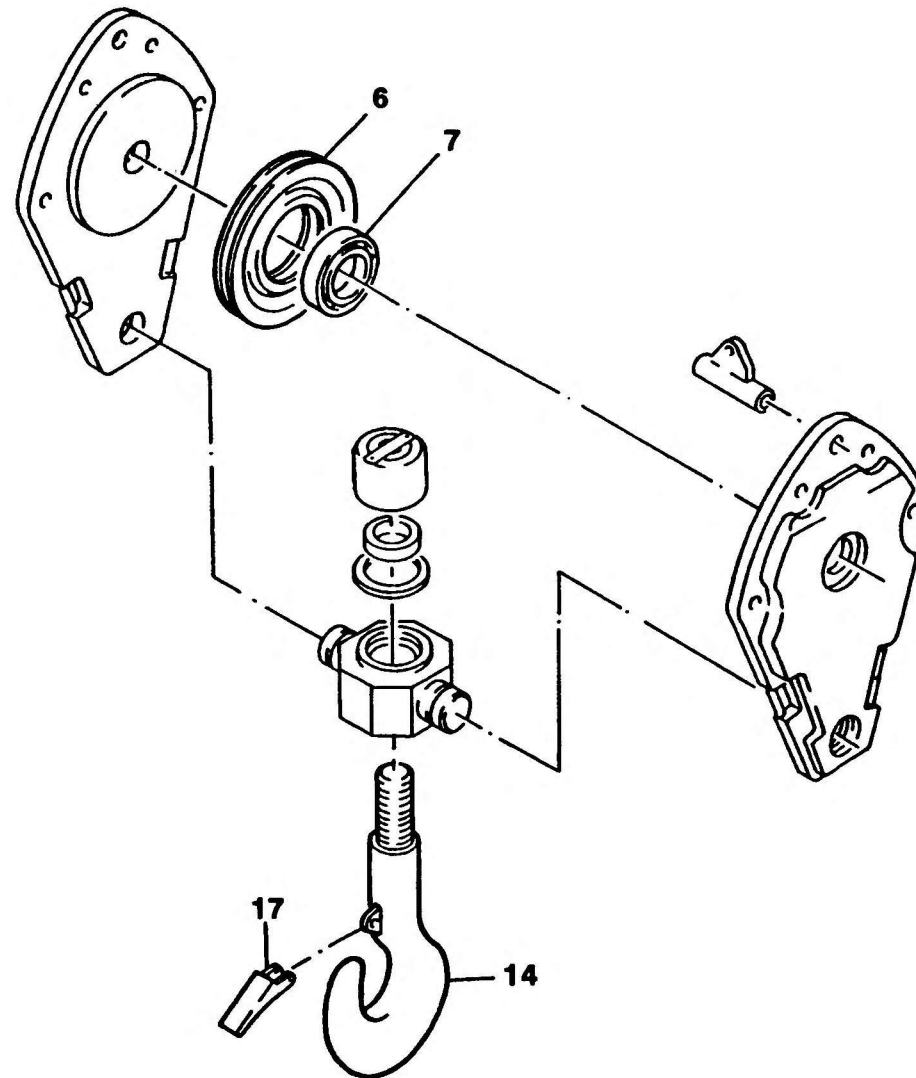

HAKENFLASCHE 30 T  
HOOK BLOCK 30 T

BILDTAFEL  
PICTORIAL DISPLAY

KMK 6200  
BE 750  
G 525

09.91

1927861-ETL

1/1

A01\_180